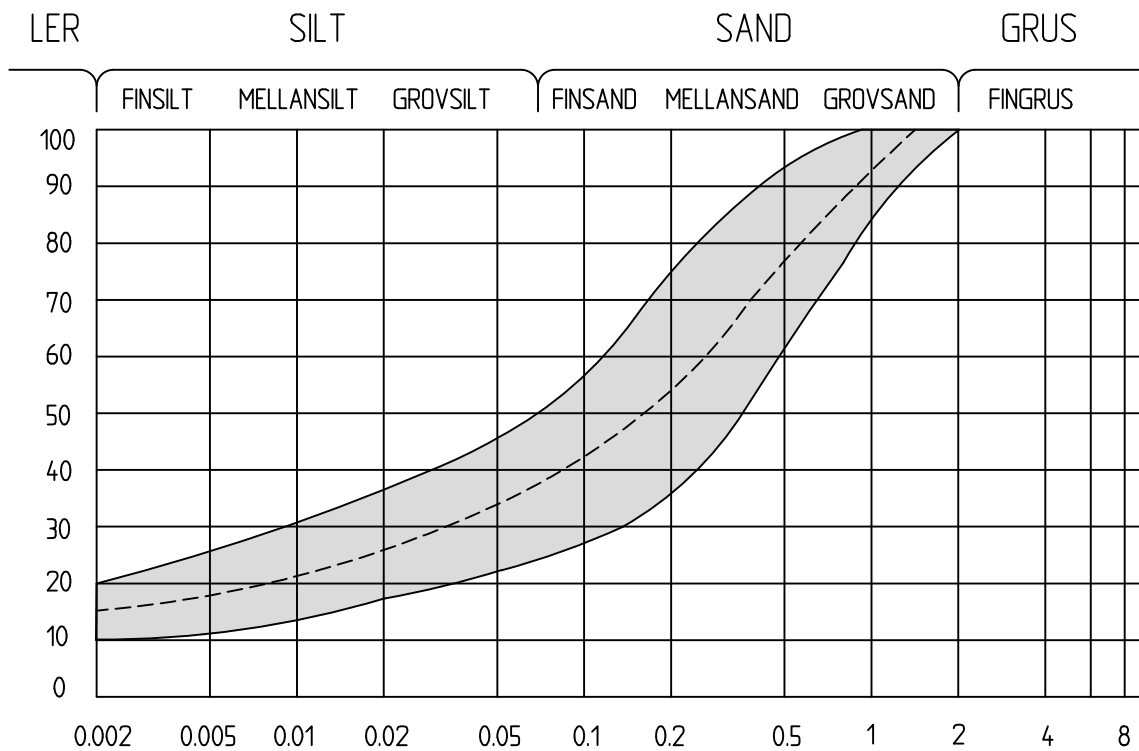

Jordmaterial och växtbäddar

JORDPROV OCH JORDFÖRBÄTTRINGAR

blad **J1:B**  
2013-03-05

Siktkurva för växtjord "skelett" och mineraljord "skelett" (exkl sten)

FÖR JORDENS BESKAFFENHET KONTAKTAS RESP.  
PARKINTENDENT FÖR SAMRÅD